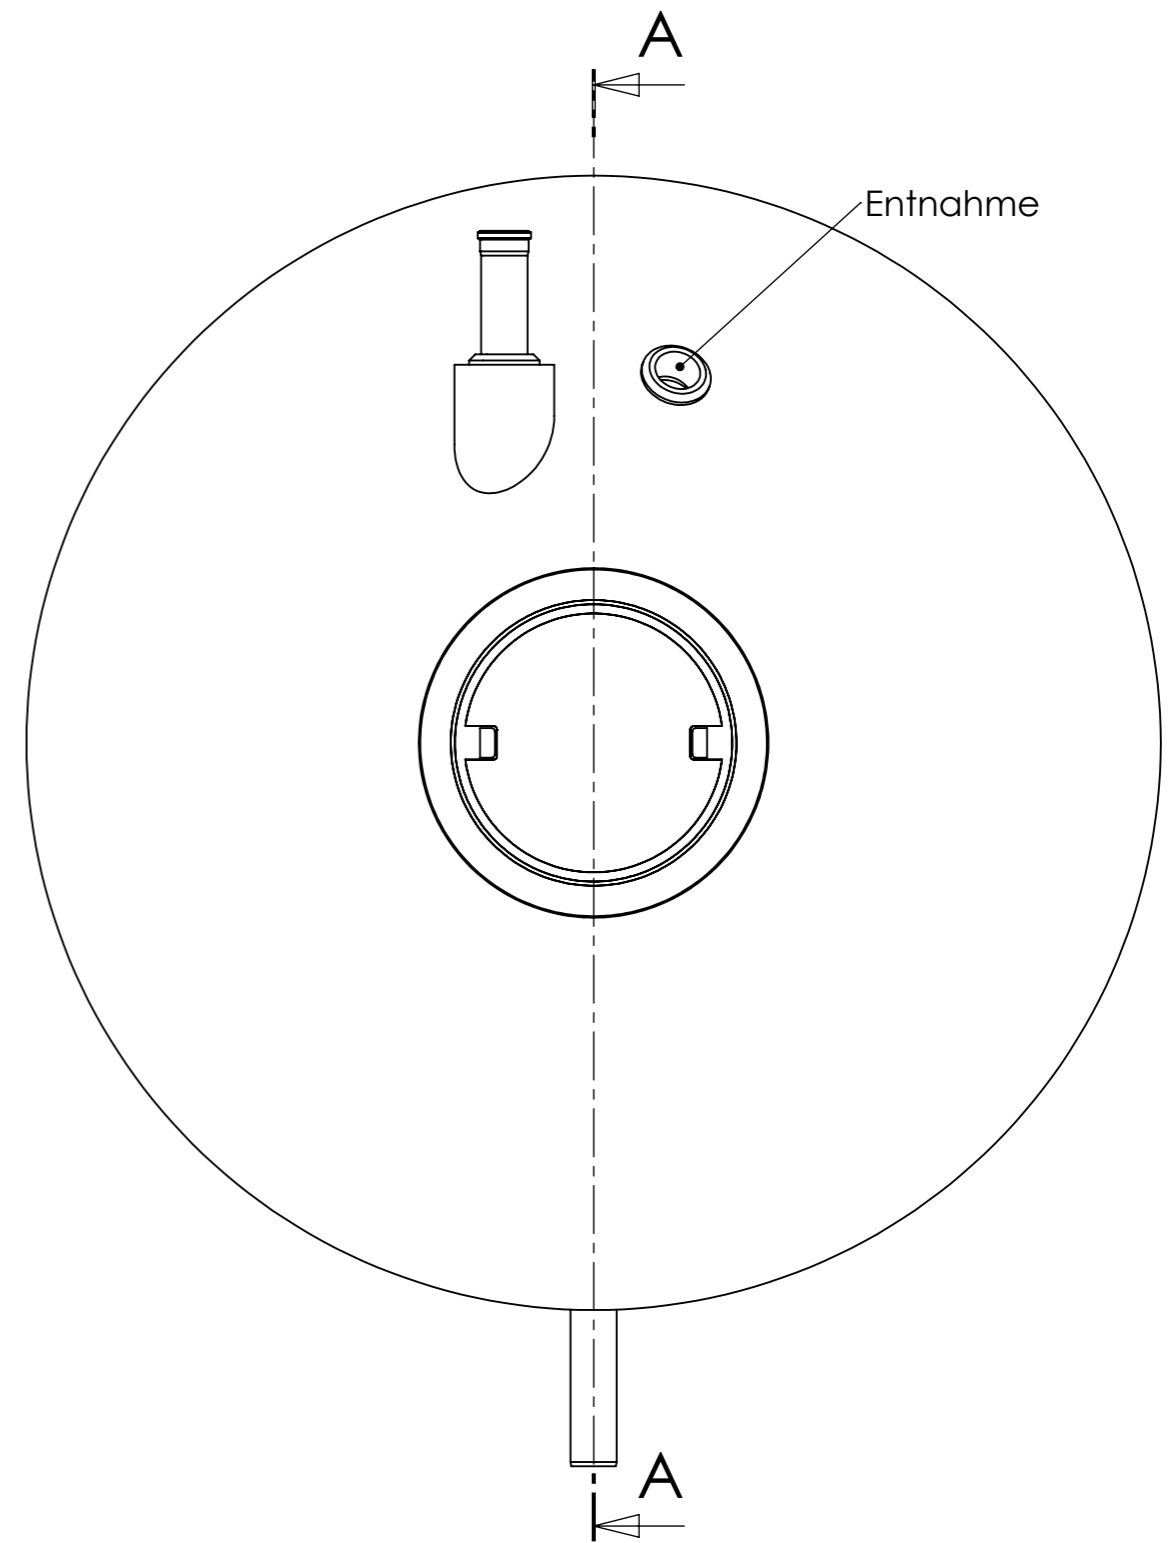

SCHNITT A-A

	NAME	UNTERSCHRIFT	DATUM	MENGE
Gezeichnet	Groß		09.02.2010	
Geprüft				

RZA90DUO

A3

Maßstab: 1:18 Seite 1 von 1